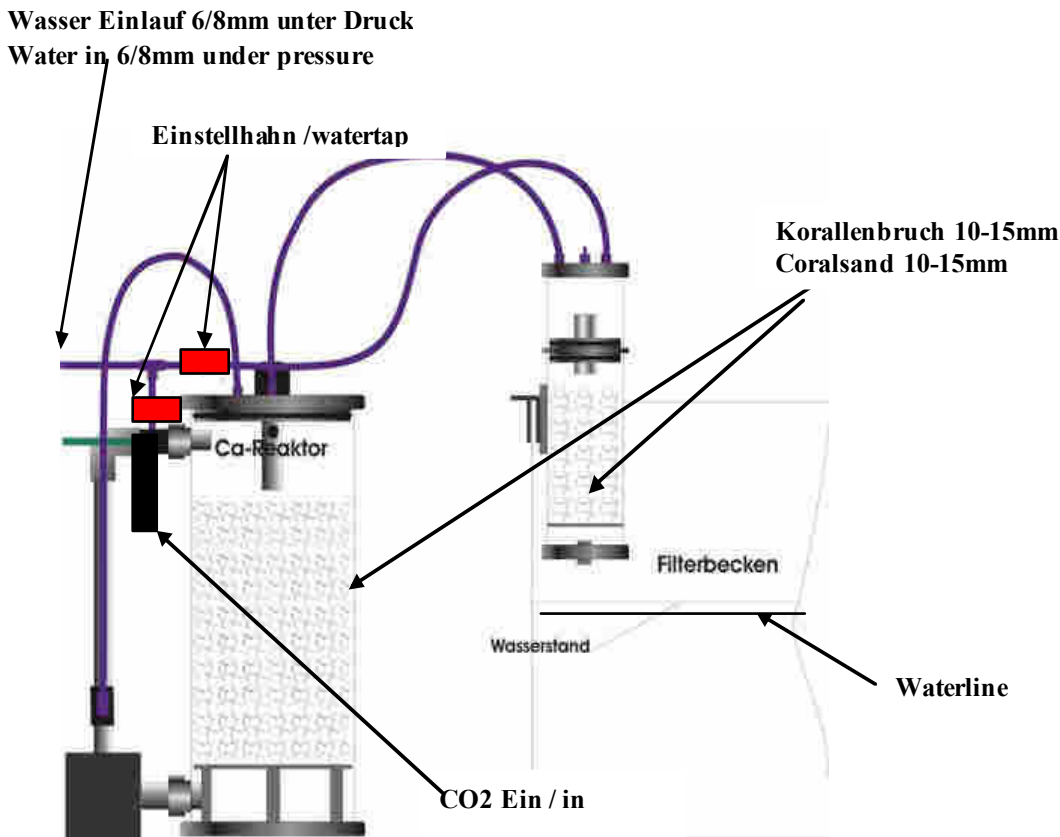

Calciumreactor HCR 070 / 110 / 150

Calciumreaktor

Kleine Baugrößen , Gasrückführung und die Gasreduktionskammer, machen den HCR so leistungsfähig und einmalig

Als **Sonderausstattung** ist die neuartige Gasreduktionskammer GRK1 erhältlich, die dafür sorgt, daß das Auslaufwasser des Kalkreaktors mit optimalen kH -Wert, hohem Ca-Gehalt sowie einem pH-Wert der dem des Beckens entspricht, dem Aquarium wieder zugeführt wird.

Calcium reaktor

Small construction sizes, gas reflow and the gas reduction chamber make the HCR that much efficient and unique.

As **Optional accessory** the newly developed gas reduction chamber GRK is available, which ensures that the discharge water of the calcium reactor will be refeed to the aquarium with optimum kH-value, high Ca-content as well as a pH-value which is corresponding to the one of the aquarium.

| | |
|--|---|
|  | <p>Einsteckmöglichkeit für pH-Elektrode (pH 6 – 6,2) Place for pH-electrode (pH 6 – 6,2)</p> <p>Wasserauslauf Kalkreaktor (80-3000ml/h) (Anschlüssebelegung können variieren rechts-links) Water outlet calciumreactor (80-3000ml/h) (connector allocation can vary left-right)</p> <p>CO2 Eingang CO2 in</p> |
|  | <p>Wassereinlauf (Unter Druck) Water in (under pressure)</p> <p>CO2 ein in Blaszähler (150-300Blasen/min) CO2 into bubblecounter (150-300 bubbles/min)</p> |
|  | <p><u>Sonderzubehör / Optional accessory</u></p> <p>Gasreduktionskammer / Gas reduction chamber</p> <p>Wassereinlauf vom Kalkreaktor (80-3000ml/h) Water in from calcium reactor (80-3000ml/h)</p> <p>Wassereinlauf vom Aquarium (50-100 l/h) Water in from the aquarium (50-100 l/h)</p> |